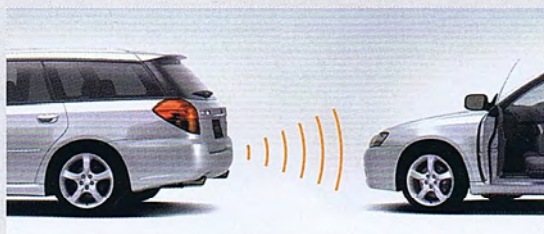

57. Child seat SUBARU Duo plus

58. Child seat SUBARU KID plus

Child seat adaptation chart

	SUBARU Baby safe plus	SUBARU Duo plus	SUBARU KID plus
Weight	~13 kg	9 ~ 18 kg	15 ~ 36 kg
(Age)	(0 - 15 M)	(8 M - 4 Y)	(3 Y - 12 Y)